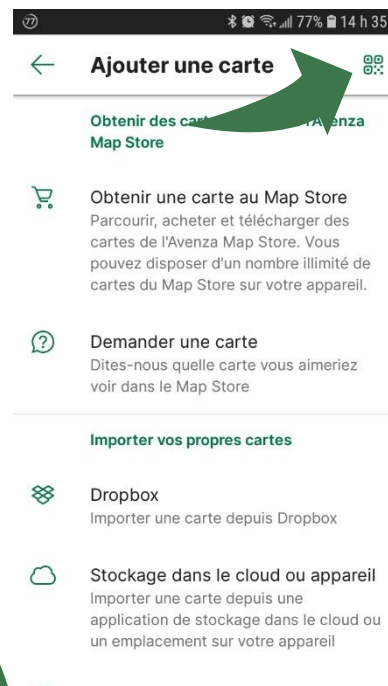

## LA CARTE DE VOTRE LAC SUR VOTRE TÉLÉPHONE MOBILE

La CARRA est heureuse de rendre disponible la carte de votre lac dans l'application mobile Avenza Maps.

### Procédure à suivre

Installer l'application Avenza Maps sur votre mobile (iOs ou Android)

Ouvrir l'application Avenza Maps.

Ajouter la carte à votre appareil en appuyant sur +, télécharger ou importer une carte et QR. La carte est maintenant prête à être utilisée dans l'application.