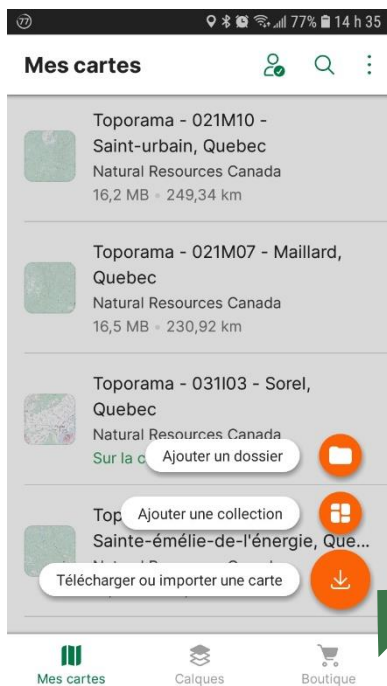

## LA CARTE DE VOTRE LAC SUR VOTRE TÉLÉPHONE MOBILE

La CARRA est heureuse de rendre disponible la carte de votre lac dans l'application mobile Avenza Maps.

### Procédure à suivre

Installer l'application Avenza Maps sur votre mobile (iOs ou Android)

Ouvrir l'application Avenza Maps.

Ajouter la carte à votre appareil en appuyant sur +, télécharger ou importer une carte et QR. La carte est maintenant prête à être utilisée dans l'application.