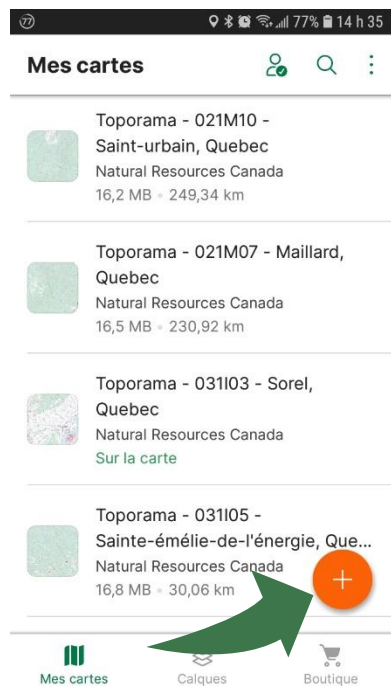

## LA CARTE DE VOTRE LAC SUR VOTRE TÉLÉPHONE MOBILE

La CARRA est heureuse de rendre disponible la carte de votre lac dans l'application mobile Avenza Maps.

### Procédure à suivre

Installer l'application Avenza Maps sur votre mobile (iOs ou Android)

Ouvrir l'application Avenza Maps.

Ajouter la carte à votre appareil en appuyant sur +, télécharger ou importer une carte et QR. La carte est maintenant prête à être utilisée dans l'application.