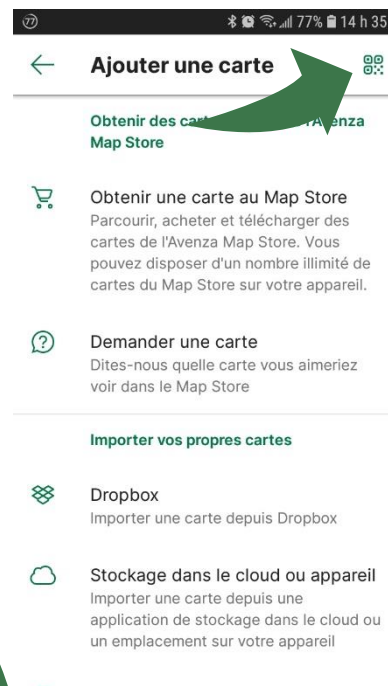

LA CARTE DE VOTRE LAC SUR VOTRE TÉLÉPHONE MOBILE

La CARA est heureuse de rendre disponible la carte de votre lac dans l'application mobile Avenza Maps.

Procédure à suivre

Installer l'application Avenza Maps sur votre mobile (iOs ou Android)

Ouvrir l'application Avenza Maps.

Ajouter la carte à votre appareil en appuyant sur +, télécharger ou importer une carte et QR. La carte est maintenant prête à être utilisée dans l'application.

Balayer les codes suivants