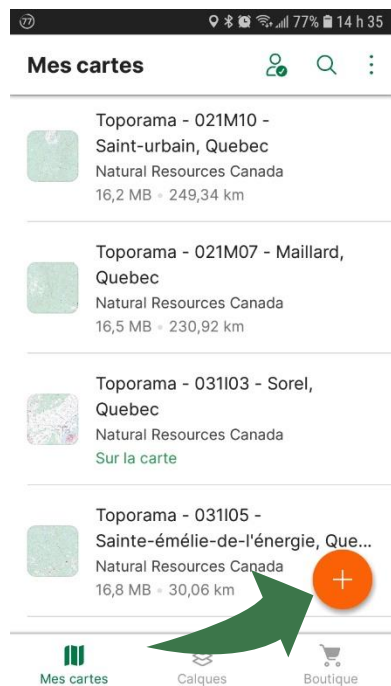

LA CARTE DE VOTRE LAC SUR VOTRE TÉLÉPHONE MOBILE

La CARA est heureuse de rendre disponible la carte de votre lac dans l'application mobile Avenza Maps.

Procédure à suivre

Installer l'application Avenza Maps sur votre mobile (iOs ou Android)

Ouvrir l'application Avenza Maps.

Ajouter la carte à votre appareil en appuyant sur +, télécharger ou importer une carte et QR. La carte est maintenant prête à être utilisée dans l'application.

Balayer les codes suivants