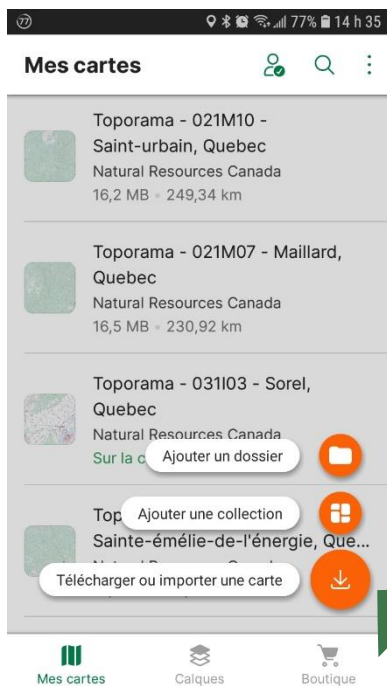

LA CARTE DE VOTRE LAC SUR VOTRE TÉLÉPHONE MOBILE

La CARA est heureuse de rendre disponible la carte de votre lac dans l'application mobile Avenza Maps.

Procédure à suivre

Installer l'application Avenza Maps sur votre mobile (iOs ou Android)

Ouvrir l'application Avenza Maps.

Ajouter la carte à votre appareil en appuyant sur +, télécharger ou importer une carte et QR. La carte est maintenant prête à être utilisée dans l'application.

Balayer les codes suivants