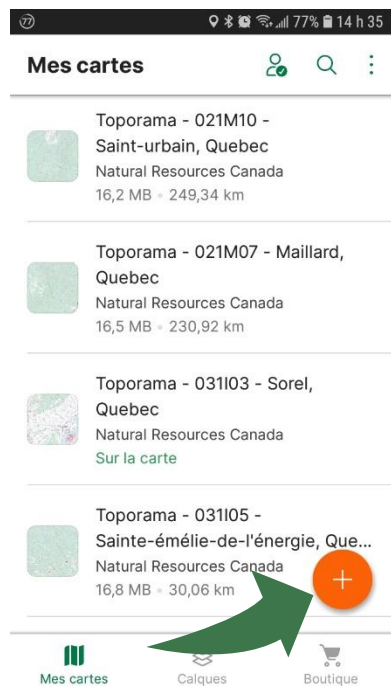

LA CARTE DE VOTRE LAC SUR VOTRE TÉLÉPHONE MOBILE

La CARA est heureuse de rendre disponible la carte de votre lac dans l'application mobile Avenza Maps.

Procédure à suivre

Installer l'application Avenza Maps sur votre mobile (iOs ou Android)

Ouvrir l'application Avenza Maps.

Ajouter la carte à votre appareil en appuyant sur +, télécharger ou importer une carte et QR. La carte est maintenant prête à être utilisée dans l'application.

Balayer les codes suivants

(Lac Morin)