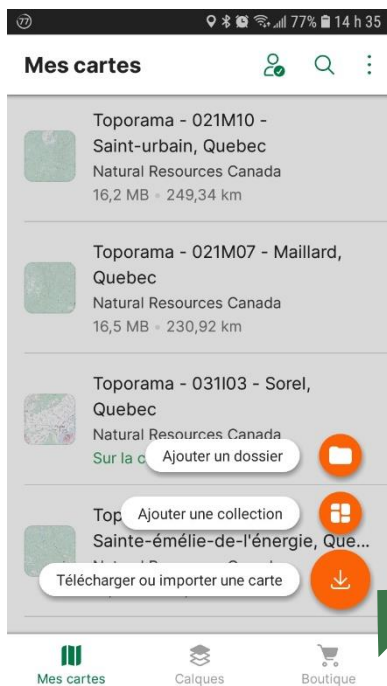

LA CARTE DE VOTRE LAC SUR VOTRE TÉLÉPHONE MOBILE

La CARA est heureuse de rendre disponible la carte de votre lac dans l'application mobile Avenza Maps.

Procédure à suivre

Installer l'application Avenza Maps sur votre mobile (iOs ou Android)

Ouvrir l'application Avenza Maps.

Ajouter la carte à votre appareil en appuyant sur +, télécharger ou importer une carte et QR. La carte est maintenant prête à être utilisée dans l'application.

Balayer les codes suivants

(Lac Morin)