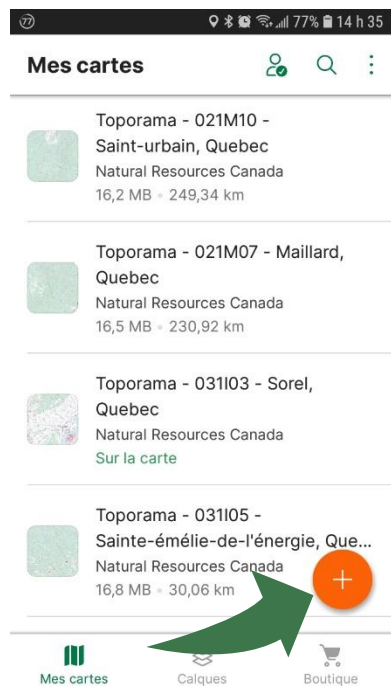

LA CARTE DE VOTRE LAC SUR VOTRE TÉLÉPHONE MOBILE

La C.A.R.A. est heureuse de rendre disponible la carte de votre lac dans l'application mobile Avenza Maps.

Procédure à suivre

Installer l'application Avenza Maps sur votre mobile (iOs ou Android)

Ouvrir l'application Avenza Maps.

Ajouter la carte à votre appareil en appuyant sur +, télécharger ou importer une carte et QR. La carte est maintenant prête à être utilisée dans l'application.

Balayer les codes suivants

(Lac Monahan)