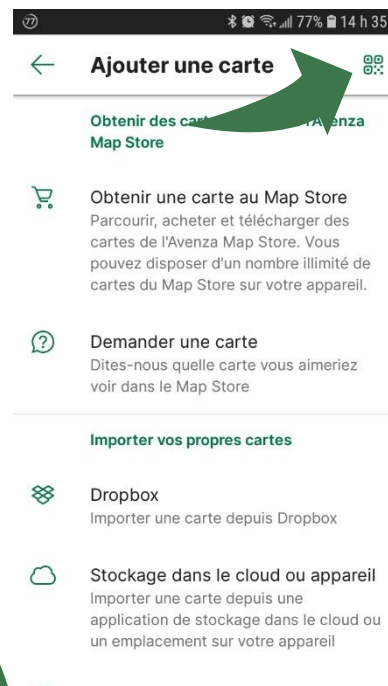

LA CARTE DE VOTRE LAC SUR VOTRE TÉLÉPHONE MOBILE

La C.A.R.A. est heureuse de rendre disponible la carte de votre lac dans l'application mobile Avenza Maps.

Procédure à suivre

Installer l'application Avenza Maps sur votre mobile (iOs ou Android)

Ouvrir l'application Avenza Maps.

Ajouter la carte à votre appareil en appuyant sur +, télécharger ou importer une carte et QR. La carte est maintenant prête à être utilisée dans l'application.

Balayer les codes suivants