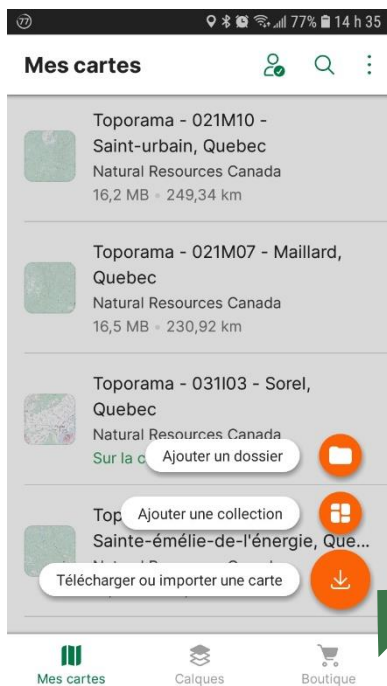

LA CARTE DE VOTRE LAC SUR VOTRE TÉLÉPHONE MOBILE

La C.A.R.A. est heureuse de rendre disponible la carte de votre lac dans l'application mobile Avenza Maps.

Procédure à suivre

Installer l'application Avenza Maps sur votre mobile (iOs ou Android)

Ouvrir l'application Avenza Maps.

Ajouter la carte à votre appareil en appuyant sur +, télécharger ou importer une carte et QR. La carte est maintenant prête à être utilisée dans l'application.

Balayer les codes suivants

(Lac Monahan)