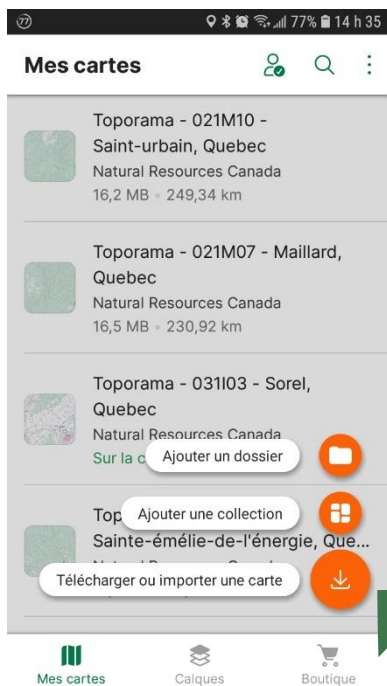

LA CARTE DE VOTRE LAC SUR VOTRE TÉLÉPHONE MOBILE

La C.A.R.A. est heureuse de rendre disponible la carte de votre lac dans l'application mobile Avenza Maps.

Procédure à suivre

Installer l'application Avenza Maps sur votre mobile (iOs ou Android)

Ouvrir l'application Avenza Maps.

Ajouter la carte à votre appareil en appuyant sur +, télécharger ou importer une carte et QR. La carte est maintenant prête à être utilisée dans l'application.

Balayer les codes suivants

(Lac Matambin)