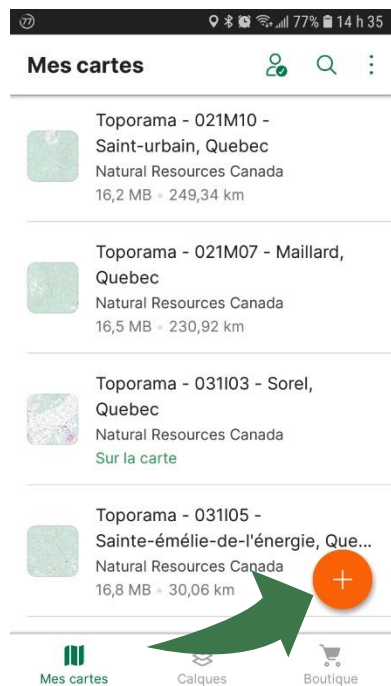

LA CARTE DE VOTRE LAC SUR VOTRE TÉLÉPHONE MOBILE

La C.A.R.A. est heureuse de rendre disponible la carte de votre lac dans l'application mobile Avenza Maps.

Procédure à suivre

Installer l'application Avenza Maps sur votre mobile (iOs ou Android)

Ouvrir l'application Avenza Maps.

Ajouter la carte à votre appareil en appuyant sur +, télécharger ou importer une carte et QR. La carte est maintenant prête à être utilisée dans l'application.

Balayer les codes suivants

(Lac Matambin)