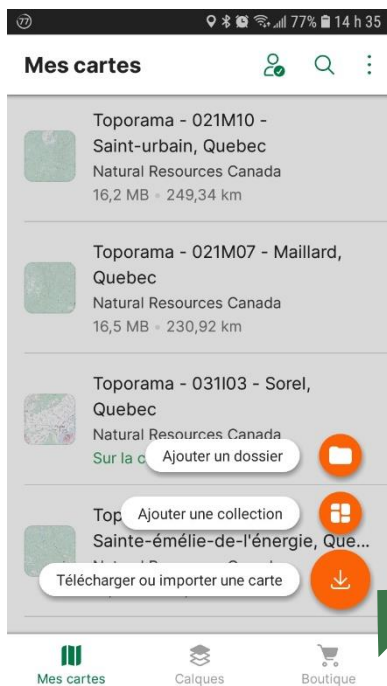

LA CARTE DE VOTRE LAC SUR VOTRE TÉLÉPHONE MOBILE

La CARA est heureuse de rendre disponible la carte de votre lac dans l'application mobile Avenza Maps.

Procédure à suivre

Installer l'application Avenza Maps sur votre mobile (iOS ou Android)

Ouvrir l'application Avenza Maps.

Ajouter la carte à votre appareil en appuyant sur +, télécharger ou importer une carte et QR. La carte est maintenant prête à être utilisée dans l'application.

Balayer les codes suivants

(Lac Léon)