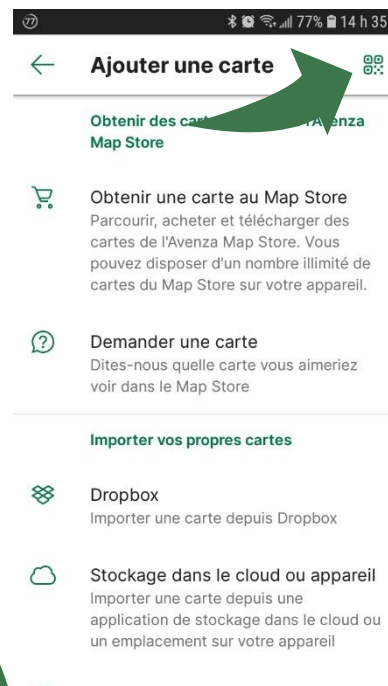

LA CARTE DE VOTRE LAC SUR VOTRE TÉLÉPHONE MOBILE

La CARA est heureuse de rendre disponible la carte de votre lac dans l'application mobile Avenza Maps.

Procédure à suivre

Installer l'application Avenza Maps sur votre mobile (iOS ou Android)

Ouvrir l'application Avenza Maps.

Ajouter la carte à votre appareil en appuyant sur +, télécharger ou importer une carte et QR. La carte est maintenant prête à être utilisée dans l'application.

Balayer les codes suivants