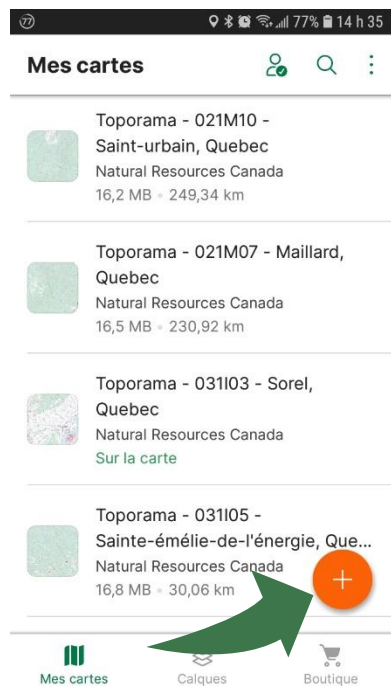

LA CARTE DE VOTRE LAC SUR VOTRE TÉLÉPHONE MOBILE

La CARA est heureuse de rendre disponible la carte de votre lac dans l'application mobile Avenza Maps.

Procédure à suivre

Installer l'application Avenza Maps sur votre mobile (iOS ou Android)

Ouvrir l'application Avenza Maps.

Ajouter la carte à votre appareil en appuyant sur +, télécharger ou importer une carte et QR. La carte est maintenant prête à être utilisée dans l'application.

Balayer les codes suivants

(Lac Léon)