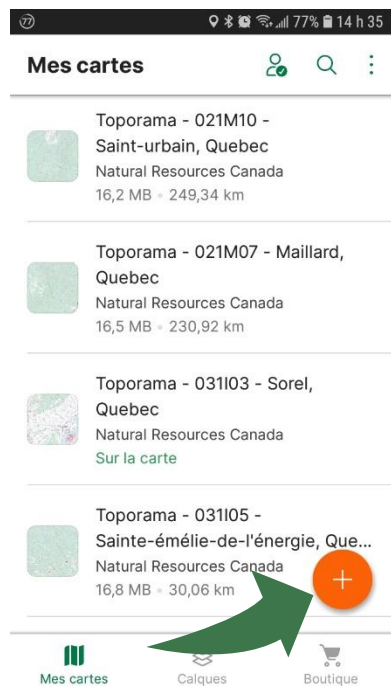

## LA CARTE DE VOTRE LAC SUR VOTRE TÉLÉPHONE MOBILE

La CARA est heureuse de rendre disponible la carte de votre lac dans l'application mobile Avenza Maps.

### Procédure à suivre

Installer l'application Avenza Maps sur votre mobile (iOs ou Android)

Ouvrir l'application Avenza Maps.

Ajouter la carte à votre appareil en appuyant sur +, télécharger ou importer une carte et QR. La carte est maintenant prête à être utilisée dans l'application.