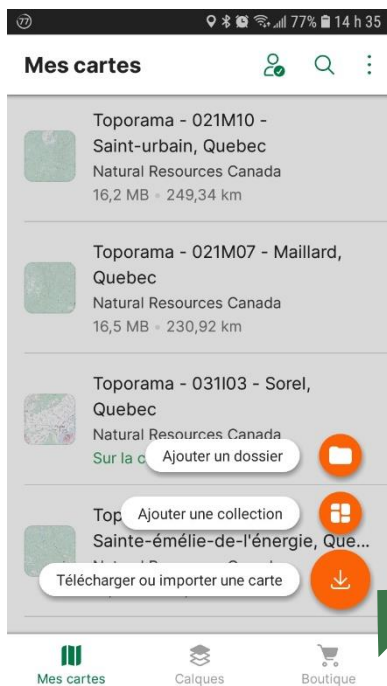

## LA CARTE DE VOTRE LAC SUR VOTRE TÉLÉPHONE MOBILE

La CARA est heureuse de rendre disponible la carte de votre lac dans l'application mobile Avenza Maps.

### Procédure à suivre

Installer l'application Avenza Maps sur votre mobile (iOs ou Android)

Ouvrir l'application Avenza Maps.

Ajouter la carte à votre appareil en appuyant sur +, télécharger ou importer une carte et QR. La carte est maintenant prête à être utilisée dans l'application.