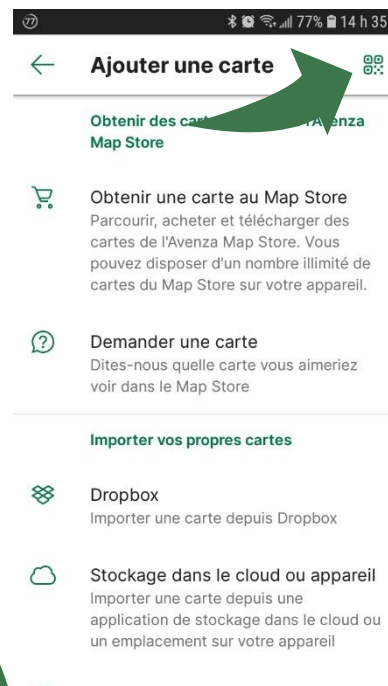

## LA CARTE DE VOTRE LAC SUR VOTRE TÉLÉPHONE MOBILE

La CARA est heureuse de rendre disponible la carte de votre lac dans l'application mobile Avenza Maps.

### Procédure à suivre

Installer l'application Avenza Maps sur votre mobile (iOs ou Android)

Ouvrir l'application Avenza Maps.

Ajouter la carte à votre appareil en appuyant sur +, télécharger ou importer une carte et QR. La carte est maintenant prête à être utilisée dans l'application.