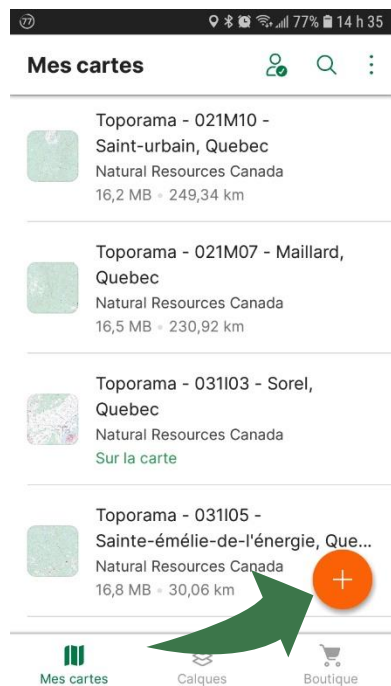

LA CARTE DE VOTRE LAC SUR VOTRE TÉLÉPHONE MOBILE

La C.A.R.A. est heureuse de rendre disponible la carte de votre lac dans l'application mobile Avenza Maps.

Procédure à suivre

Installer l'application Avenza Maps sur votre mobile (iOs ou Android)

Ouvrir l'application Avenza Maps.

Ajouter la carte à votre appareil en appuyant sur +, télécharger ou importer une carte et QR. La carte est maintenant prête à être utilisée dans l'application.

Balayer les codes suivants

(Lac Dontigny)