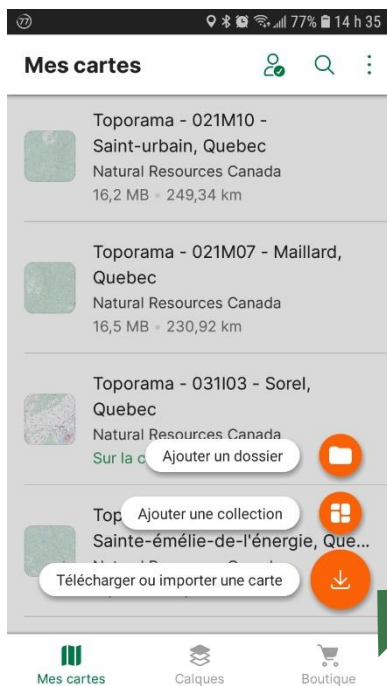

LA CARTE DE VOTRE LAC SUR VOTRE TÉLÉPHONE MOBILE

La C.A.R.A. est heureuse de rendre disponible la carte de votre lac dans l'application mobile Avenza Maps.

Procédure à suivre

Installer l'application Avenza Maps sur votre mobile (iOs ou Android)

Ouvrir l'application Avenza Maps.

Ajouter la carte à votre appareil en appuyant sur +, télécharger ou importer une carte et QR. La carte est maintenant prête à être utilisée dans l'application.

Balayer les codes suivants

(Lac Dontigny)