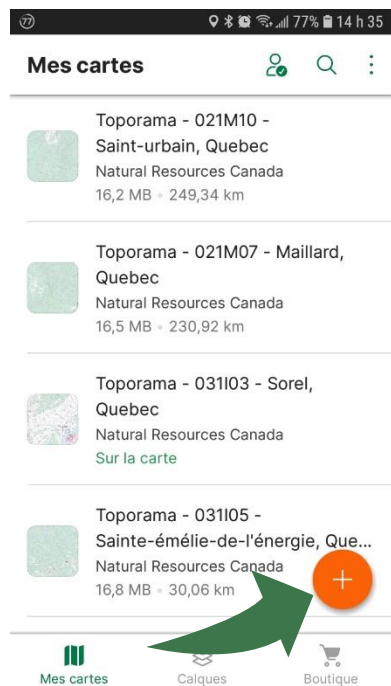

LA CARTE DE VOTRE LAC SUR VOTRE TÉLÉPHONE MOBILE

La CARA est heureuse de rendre disponible la carte de votre lac dans l'application mobile Avenza Maps.

Procédure à suivre

Installer l'application Avenza Maps sur votre mobile (iOS ou Android)

Ouvrir l'application Avenza Maps.

Ajouter la carte à votre appareil en appuyant sur +, télécharger ou importer une carte et QR. La carte est maintenant prête à être utilisée dans l'application.

Balayer les codes suivants

(Lac des Îles)