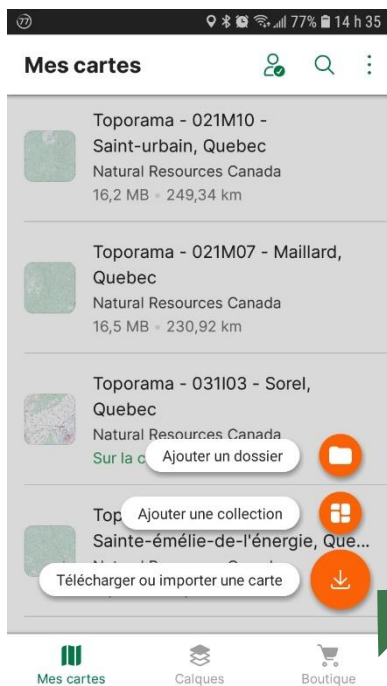

LA CARTE DE VOTRE LAC SUR VOTRE TÉLÉPHONE MOBILE

La CARA est heureuse de rendre disponible la carte de votre lac dans l'application mobile Avenza Maps.

Procédure à suivre

Installer l'application Avenza Maps sur votre mobile (iOS ou Android)

Ouvrir l'application Avenza Maps.

Ajouter la carte à votre appareil en appuyant sur +, télécharger ou importer une carte et QR. La carte est maintenant prête à être utilisée dans l'application.

Balayer les codes suivants