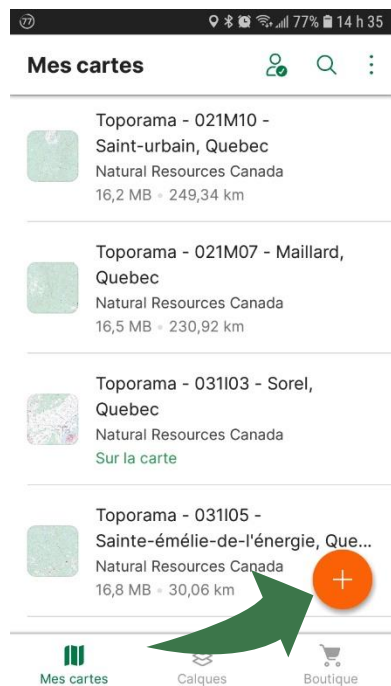

## LA CARTE DE VOTRE LAC SUR VOTRE TÉLÉPHONE MOBILE

La C.A.R.A. est heureuse de rendre disponible la carte de votre lac dans l'application mobile Avenza Maps.

### Procédure à suivre

Installer l'application Avenza Maps sur votre mobile (iOs ou Android)

Ouvrir l'application Avenza Maps.

Ajouter la carte à votre appareil en appuyant sur +, télécharger ou importer une carte et QR. La carte est maintenant prête à être utilisée dans l'application.