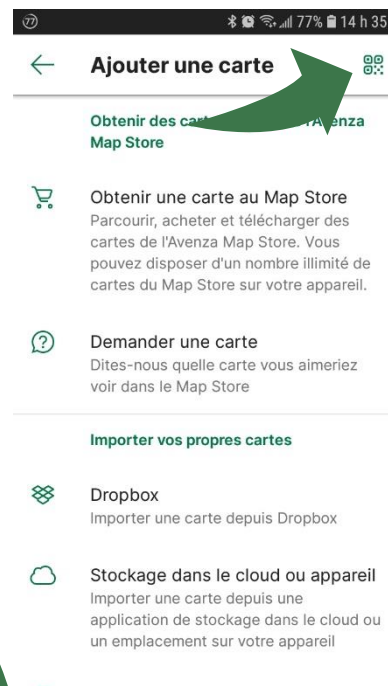

## LA CARTE DE VOTRE LAC SUR VOTRE TÉLÉPHONE MOBILE

La C.A.R.A. est heureuse de rendre disponible la carte de votre lac dans l'application mobile Avenza Maps.

### Procédure à suivre

Installer l'application Avenza Maps sur votre mobile (iOs ou Android)

Ouvrir l'application Avenza Maps.

Ajouter la carte à votre appareil en appuyant sur +, télécharger ou importer une carte et QR. La carte est maintenant prête à être utilisée dans l'application.