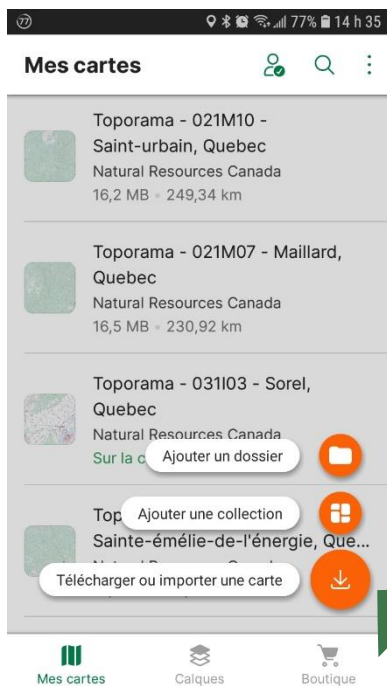

## LA CARTE DE VOTRE LAC SUR VOTRE TÉLÉPHONE MOBILE

La C.A.R.A. est heureuse de rendre disponible la carte de votre lac dans l'application mobile Avenza Maps.

### Procédure à suivre

Installer l'application Avenza Maps sur votre mobile (iOs ou Android)

Ouvrir l'application Avenza Maps.

Ajouter la carte à votre appareil en appuyant sur +, télécharger ou importer une carte et QR. La carte est maintenant prête à être utilisée dans l'application.