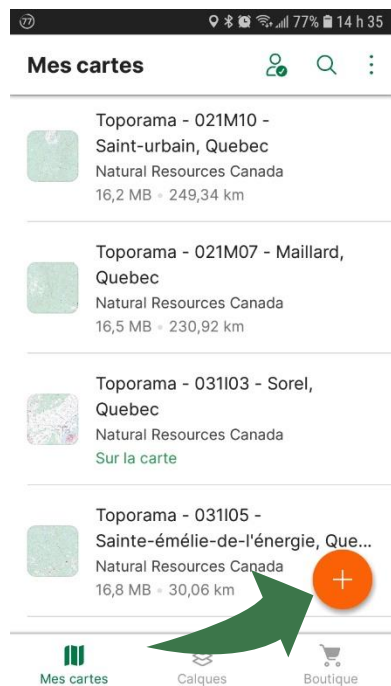

LA CARTE DE VOTRE LAC SUR VOTRE TÉLÉPHONE MOBILE

La CARA est heureuse de rendre disponible la carte de votre lac dans l'application mobile Avenza Maps.

Procédure à suivre

Installer l'application Avenza Maps sur votre mobile (iOs ou Android)

Ouvrir l'application Avenza Maps.

Ajouter la carte à votre appareil en appuyant sur +, télécharger ou importer une carte et QR. La carte est maintenant prête à être utilisée dans l'application.

Balayer les codes suivants

(Lac Archambault)

(Lac Archambault - Vulnérabilité)